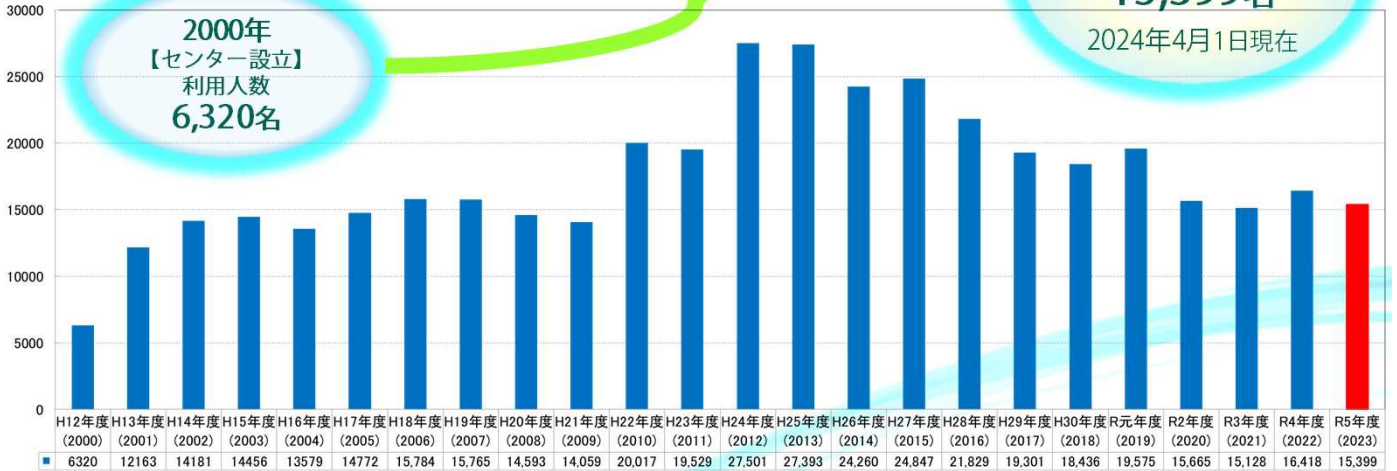

センター利用状況 2023

【延べ利用人数】

【チューター1人あたりの年間活動状況】

【学年別利用状況】

【1人あたりの利用回数(年間)】