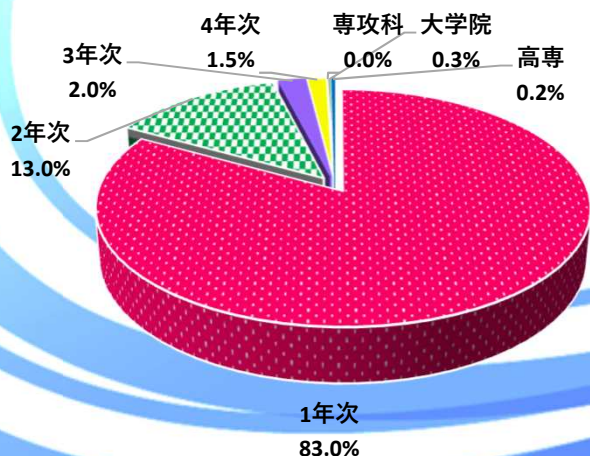

センター利用状況 2023

【延べ利用人数】

【チューター1人あたりの年間活動状況】

【学年別利用状況】

【1人あたりの利用回数(年間)】